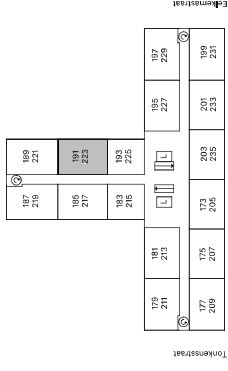

- ▶ entree deur
- Periflex-aansluiting
- ▽ aansluiting data
- aansluiting CAI
- thermostaat
- handdoeken radiator
- deurbel
- intercom
- koalfstofdiode opnemer
- meterkast
- opstelpaats wasmachine
- opstelpaats droger
- warmteterugwinning-unit
- warmtepomp

5e en 6e

2e t/m 4e

1e

BG

bergringen kelder

Type A5*

Geen rechten ontlenen aan deze plattegrond